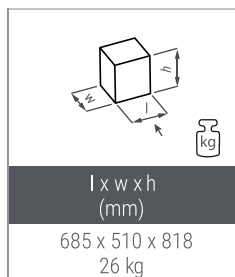

Mesa desmontável para máquinas portáteis, com prateleira para apoio de ferramentas.

l x w x h
(mm)

685 x 510 x 818
26 kg

48 99856-0815
vendas@grupozbf.com.br
www.grupozbf.com.br

@grupozbf @grupozbfmaquinas Grupo ZBF